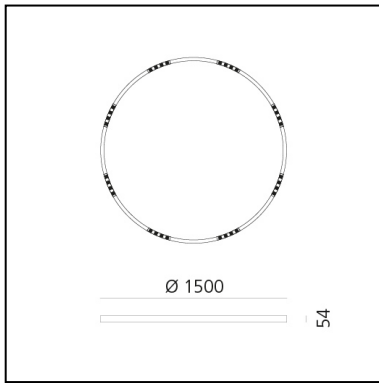

A.24 Stand-alone - Soffitto Circolare - Emissione Sharping - Ø 1500mm - 3000K - App Compatible - Argento Spazzolato

Carlotta de Bevilacqua

IP20    Dimmerabile: 

LUMINAIRE

- Watt : **83W**
- Flusso luminoso emesso: **6512lm**
- CCT: **3000K**
- Efficiency: **81%**
- Efficacy: **78.46lm/W**
- CRI: **90**
- Dimmable Typology: **Push & APP**

DIMENSIONI

- Altezza: **cm 5.4**
- Diametro: **cm 150**
- Peso: **kg 8**

SORGENTI INCLUSE

- Categoria: **Led**
- Numero: **1**
- Watt: **100W**
- Temperatura Colore (K): **3000K**
- CRI: **90**

Accessories