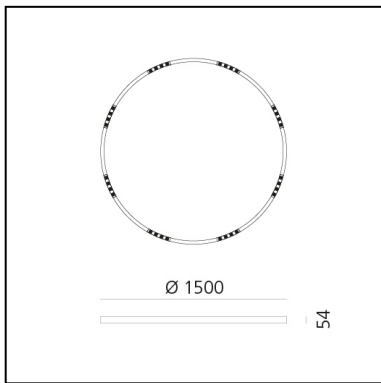

A.24 Stand-alone - Soffitto Circolare - Emissione Sharping - Ø 1500mm - 3000K - App Compatible - White

Carlotta de Bevilacqua

IP20    Dimmerabile: 

LUMINAIRE

- Watt : **83W**
- Flusso luminoso emesso: **6512lm**
- CCT: **3000K**
- Efficiency: **81%**
- Efficacy: **78.46lm/W**
- CRI: **90**
- Dimmable Typology: **Push & APP**

DIMENSIONI

- Altezza: **cm 5.4**
- Diametro: **cm 150**
- Peso: **kg 8**

SORGENTI INCLUSE

- Categoria: **Led**
- Numero: **1**
- Watt: **100W**
- Temperatura Colore (K): **3000K**
- CRI: **90**

Accessories