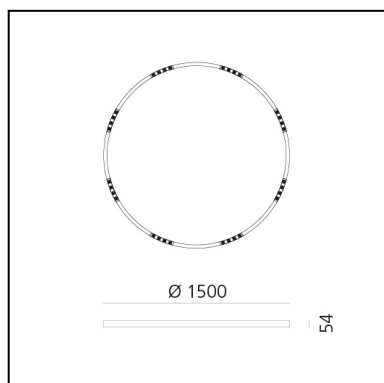

A.24 Stand-alone - Soffitto Circolare - Emissione Sharping - Ø 1500mm - 3000K - DALI - Bronzo Spazzolato

Carlotta de Bevilacqua

IP20    Dimmerabile: 

LUMINAIRE

- Watt : **83W**
- Flusso luminoso emesso: **6512lm**
- CCT: **3000K**
- Efficiency: **81%**
- Efficacy: **78.46lm/W**
- CRI: **90**
- Dimmable Typology: **Dali**

DIMENSIONI

- Altezza: **cm 5.4**
- Diametro: **cm 150**
- Peso: **kg 8**

SORGENTI INCLUSE

- Categoria: **Led**
- Numero: **1**
- Watt: **100W**
- Temperatura Colore (K): **3000K**
- CRI: **90**

Accessories