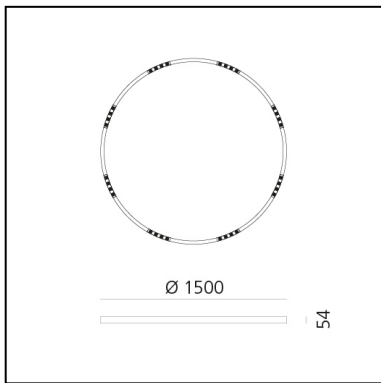

A.24 Stand-alone - Soffitto Circolare - Emissione Sharping - Ø 1500mm - 3000K - DALI - Nero

Carlotta de Bevilacqua

IP20    Dimmerabile: 

LUMINAIRE

- Watt : **83W**
- Flusso luminoso emesso: **6512lm**
- CCT: **3000K**
- Efficiency: **81%**
- Efficacy: **78.46lm/W**
- CRI: **90**
- Dimmable Typology: **Dali**

DIMENSIONI

- Altezza: **cm 5.4**
- Diametro: **cm 150**
- Peso: **kg 8**

SORGENTI INCLUSE

- Categoria: **Led**
- Numero: **1**
- Watt: **100W**
- Temperatura Colore (K): **3000K**
- CRI: **90**

Accessories