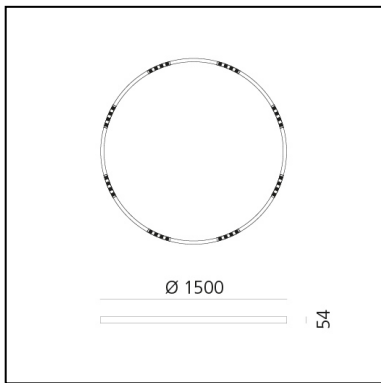

A.24 Stand-alone - Soffitto Circolare - Emissione Sharping - Ø 1500mm - 3000K - DALI - Rame Spazzolato

Carlotta de Bevilacqua

IP20    Dimmerabile: 

LUMINAIRE

- Watt : **83W**
- Flusso luminoso emesso: **6512lm**
- CCT: **3000K**
- Efficiency: **81%**
- Efficacy: **78.46lm/W**
- CRI: **90**
- Dimmable Typology: **Dali**

DIMENSIONI

- Altezza: **cm 5.4**
- Diametro: **cm 150**
- Peso: **kg 8**

SORGENTI INCLUSE

- Categoria: **Led**
- Numero: **1**
- Watt: **100W**
- Temperatura Colore (K): **3000K**
- CRI: **90**

Accessories