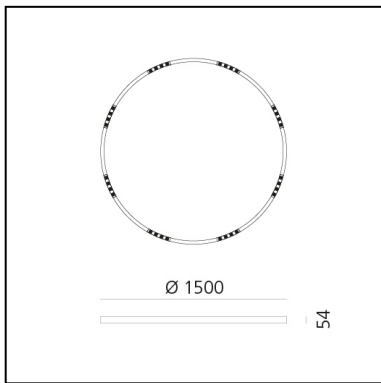

A.24 Stand-alone - Soffitto Circolare - Emissione Sharping - Ø 1500mm - 3000K - DALI - White

Carlotta de Bevilacqua

IP20    Dimmerabile: 

LUMINAIRE

- Watt : **83W**
- Flusso luminoso emesso: **6512lm**
- CCT: **3000K**
- Efficiency: **81%**
- Efficacy: **78.46lm/W**
- CRI: **90**
- Dimmable Typology: **Dali**

CODICE PRODOTTO: AQ65201

CARATTERISTICHE

- Codice articolo: **AQ65201**
- Colore: **Bianco**
- Installazione: **Soffitto**
- Serie: **Architectural Indoor**
- Ambiente di utilizzo: **Interni**
- design by: **Carlotta de Bevilacqua**

DIMENSIONI

- Altezza: **cm 5.4**
- Diametro: **cm 150**
- Peso: **kg 8**

SORGENTI INCLUSE

- Categoria: **Led**
- Numero: **1**
- Watt: **100W**
- Temperatura Colore (K): **3000K**
- CRI: **90**

Accessories