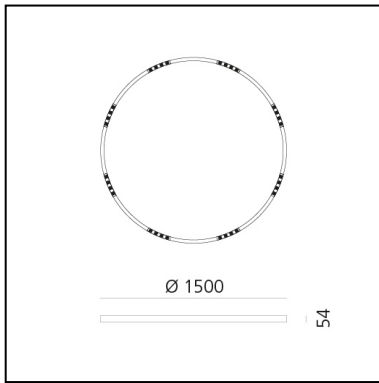

A.24 Stand-alone - Soffitto Circolare - Emissione Sharping - Ø 1500mm - 4000K - App Compatible - Brushed Bronze

Carlotta de Bevilacqua

IP20    Dimmerabile: 

LUMINAIRE

- Watt : **83W**
- Flusso luminoso emesso: **6969lm**
- CCT: **4000K**
- Efficiency: **81%**
- Efficacy: **83.97lm/W**
- CRI: **90**
- Dimmable Typology: **Push & APP**

DIMENSIONI

- Altezza: **cm 5.4**
- Diametro: **cm 150**
- Peso: **kg 8**

SORGENTI INCLUSE

- Categoria: **Led**
- Numero: **1**
- Watt: **100W**
- Temperatura Colore (K): **4000K**
- CRI: **90**

Accessories