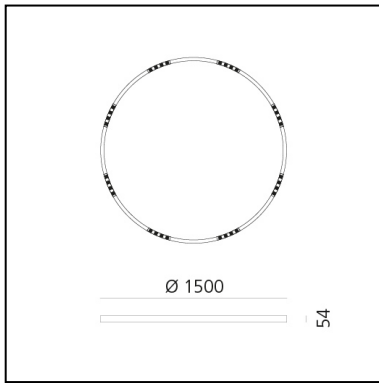

A.24 Stand-alone - Soffitto Circolare - Emissione Sharping - Ø 1500mm - 4000K - App Compatible - Brushed Copper

Carlotta de Bevilacqua

IP20    Dimmerabile: 

LUMINAIRE

- Watt : **83W**
- Flusso luminoso emesso: **6969lm**
- CCT: **4000K**
- Efficiency: **81%**
- Efficacy: **83.97lm/W**
- CRI: **90**
- Dimmable Typology: **Push & APP**

DIMENSIONI

- Altezza: **cm 5.4**
- Diametro: **cm 150**
- Peso: **kg 8**

SORGENTI INCLUSE

- Categoria: **Led**
- Numero: **1**
- Watt: **100W**
- Temperatura Colore (K): **4000K**
- CRI: **90**

Accessories