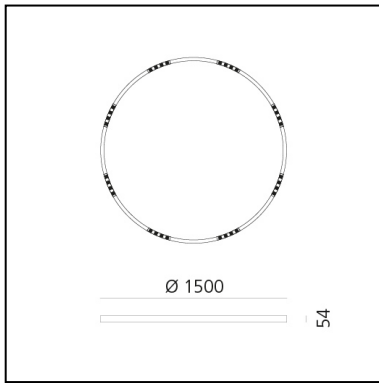

A.24 Stand-alone - Soffitto Circolare - Emissione Sharping - Ø 1500mm - 4000K - App Compatible - Brushed Silver

Carlotta de Bevilacqua

IP20    Dimmerabile: 

LUMINAIRE

- Watt : **83W**
- Flusso luminoso emesso: **6969lm**
- CCT: **4000K**
- Efficiency: **81%**
- Efficacy: **83.97lm/W**
- CRI: **90**
- Dimmable Typology: **Push & APP**

DIMENSIONI

- Altezza: **cm 5.4**
- Diametro: **cm 150**
- Peso: **kg 8**

SORGENTI INCLUSE

- Categoria: **Led**
- Numero: **1**
- Watt: **100W**
- Temperatura Colore (K): **4000K**
- CRI: **90**

Accessories