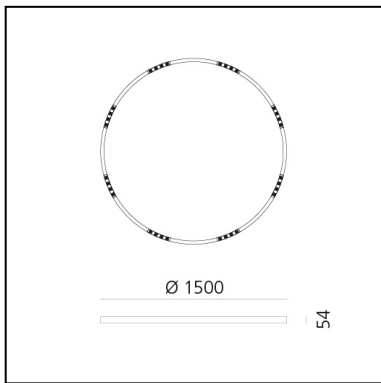

# A.24 Stand-alone - Soffitto Circolare - Emissione Sharping - Ø 1500mm - 4000K - App Compatible - White

Carlotta de Bevilacqua

IP20    Dimmerabile: 

## LUMINAIRE

- Watt : **83W**
- Flusso luminoso emesso: **6969lm**
- CCT: **4000K**
- Efficiency: **81%**
- Efficacy: **83.97lm/W**
- CRI: **90**
- Dimmable Typology: **Push & APP**

## DIMENSIONI

- Altezza: **cm 5.4**
- Diametro: **cm 150**
- Peso: **kg 8**