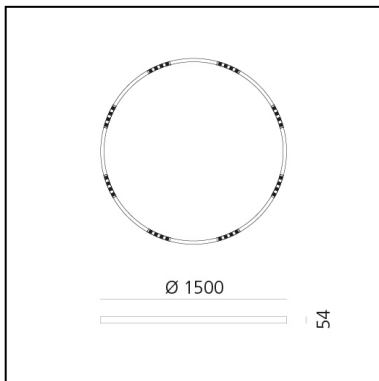

A.24 Stand-alone - Soffitto Circolare - Emissione Sharping - Ø 1500mm - 4000K - DALI - Brushed Bronze

Carlotta de Bevilacqua

IP20    Dimmerabile: 

LUMINAIRE

- Watt : **83W**
- Flusso luminoso emesso: **6969lm**
- CCT: **4000K**
- Efficiency: **81%**
- Efficacy: **83.97lm/W**
- CRI: **90**
- Dimmable Typology: **Dali**

DIMENSIONI

- Altezza: **cm 5.4**
- Diametro: **cm 150**
- Peso: **kg 8**

SORGENTI INCLUSE

- Categoria: **Led**
- Numero: **1**
- Watt: **100W**
- Temperatura Colore (K): **4000K**
- CRI: **90**

Accessories