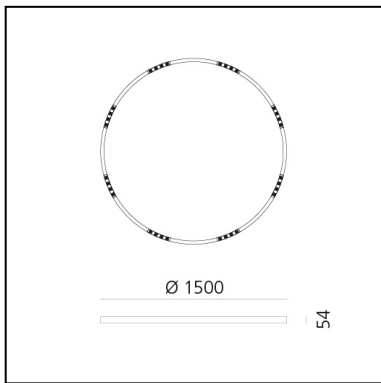

A.24 Stand-alone - Soffitto Circolare - Emissione Sharping - Ø 1500mm - 4000K - DALI - Brushed Silver

Carlotta de Bevilacqua

IP20    Dimmerabile: 

LUMINAIRE

- Watt : **83W**
- Flusso luminoso emesso: **6969lm**
- CCT: **4000K**
- Efficiency: **81%**
- Efficacy: **83.97lm/W**
- CRI: **90**
- Dimmable Typology: **Dali**

DIMENSIONI

- Altezza: **cm 5.4**
- Diametro: **cm 150**
- Peso: **kg 8**

SORGENTI INCLUSE

- Categoria: **Led**
- Numero: **1**
- Watt: **100W**
- Temperatura Colore (K): **4000K**
- CRI: **90**

Accessories