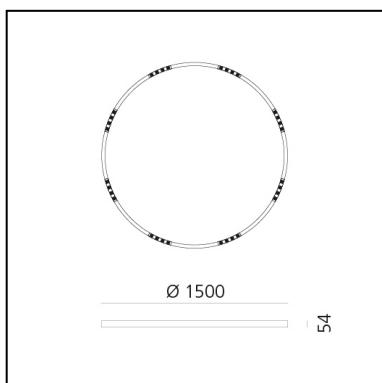

A.24 Stand-alone - Soffitto Circolare - Emissione Sharping - Ø 1500mm - 4000K - DALI - White

Carlotta de Bevilacqua

IP20    Dimmerabile: 

LUMINAIRE

- Watt : **83W**
- Flusso luminoso emesso: **6969lm**
- CCT: **4000K**
- Efficiency: **81%**
- Efficacy: **83.97lm/W**
- CRI: **90**
- Dimmable Typology: **Dali**

CODICE PRODOTTO: AQ65301

CARATTERISTICHE

- Codice articolo: **AQ65301**
- Colore: **Bianco**
- Installazione: **Soffitto**
- Serie: **Architectural Indoor**
- Ambiente di utilizzo: **Interni**
- design by: **Carlotta de Bevilacqua**

DIMENSIONI

- Altezza: **cm 5.4**
- Diametro: **cm 150**
- Peso: **kg 8**

SORGENTI INCLUSE

- Categoria: **Led**
- Numero: **1**
- Watt: **100W**
- Temperatura Colore (K): **4000K**
- CRI: **90**

Accessories