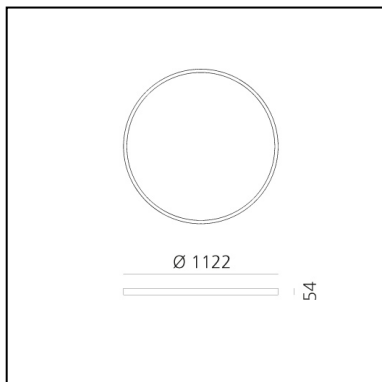

A.24 Stand-alone - Sospensione Circolare - Emissione Diffusa - Ø 1122mm - 2700K - App Compatible - Argento Spazzolato

Carlotta de Bevilacqua

IP20    Dimmerabile: 

LUMINAIRE

- Watt : **95W**
- Flusso luminoso emesso: **8082lm**
- CCT: **2700K**
- Efficiency: **60%**
- Efficacy: **85.07lm/W**
- CRI: **80**
- Dimmable Typology: **Push & APP**

Note

Driver elettronico 220/240Vac 50/60Hz incluso. Utilizza 1 indirizzo DALI.

DESCRIZIONE

A.24 è un nuovo sistema completo e flessibile per disegnare la luce nello spazio. Un unico profilo di soli 24 mm può essere installato a incasso, soffitto o sospensione senza soluzione di continuità anche nel seguire gli angoli su una superficie piana o in tre dimensioni. All'interno di questo profilo si inseriscono diverse performance: luce diffusa, ottiche sharp in tre aperture o un intelligente binario magnetico. A.24 diventa così non solo un sistema flessibile ma una piattaforma aperta ad accogliere altri prodotti della collezione Architectural. Nella versione a sospensione queste performance possono essere integrate con emissione indiretta. Le tre soluzioni possono intervallarsi per seguire con la massima flessibilità l'architettura e la funzionalità degli ambienti. La competenza di Artemide si svela non solo nella qualità di luce ma anche nella capacità di A.24 di muoversi liberamente nello spazio con punti di connessione elettrica diretta distanti anche fino a 14 metri.

DIMENSIONI

- Altezza: **cm 5.4**
- Diametro: **cm 112**
- Peso: **kg 6**

SORGENTI INCLUSE

- Categoria: **Led**
- Numero: **1**
- Watt: **102W**
- Temperatura Colore (K): **2700K**

Accessories

NO
IMAGE
AVAILABLE