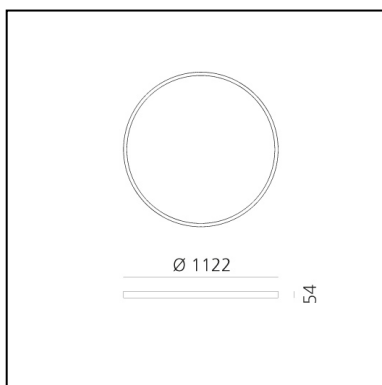

A.24 Stand-alone - Sospensione Circolare - Emissione Diffusa - Ø 1122mm - 3000K - App Compatible - Argento Spazzolato

Carlotta de Bevilacqua

IP20    Dimmerabile: 

LUMINAIRE

- Watt : **95W**
- Flusso luminoso emesso: **8204lm**
- CCT: **3000K**
- Efficiency: **60%**
- Efficacy: **86.36lm/W**
- CRI: **80**
- Dimmable Typology: **Push & APP**

Note

Driver elettronico 220/240Vac 50/60Hz incluso. Utilizza 1 indirizzo DALI.

DESCRIZIONE

A.24 è un nuovo sistema completo e flessibile per disegnare la luce nello spazio. Un unico profilo di soli 24 mm può essere installato a incasso, soffitto o sospensione senza soluzione di continuità anche nel seguire gli angoli su una superficie piana o in tre dimensioni. All'interno di questo profilo si inseriscono diverse performance: luce diffusa, ottiche sharp in tre aperture o un intelligente binario magnetico. A.24 diventa così non solo un sistema flessibile ma una piattaforma aperta ad accogliere altri prodotti della collezione Architectural. Nella versione a sospensione queste performance possono essere integrate con emissione indiretta. Le tre soluzioni possono intervallarsi per seguire con la massima flessibilità l'architettura e la funzionalità degli ambienti. La competenza di Artemide si svela non solo nella qualità di luce ma anche nella capacità di A.24 di muoversi liberamente nello spazio con punti di connessione elettrica diretta distanti anche fino a 14 metri.

DIMENSIONI

- Altezza: **cm 5.4**
- Diametro: **cm 112**
- Peso: **kg 6**

SORGENTI INCLUSE

- Categoria: **Led**
- Numero: **1**
- Watt: **102W**
- Temperatura Colore (K): **3000K**
- CRI: **80**

Accessories