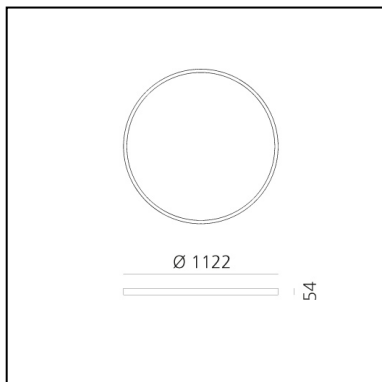

A.24 Stand-alone - Sospensione Circolare - Emissione Diffusa - Ø 1122mm - 3000K - App Compatible - Bronzo Spazzolato

Carlotta de Bevilacqua

IP20    Dimmerabile: 

LUMINAIRE

- Watt : **95W**
- Flusso luminoso emesso: **8204lm**
- CCT: **3000K**
- Efficiency: **60%**
- Efficacy: **86.36lm/W**
- CRI: **80**
- Dimmable Typology: **Push & APP**

Note

Driver elettronico 220/240Vac 50/60Hz incluso. Utilizza 1 indirizzo DALI.

DESCRIZIONE

A.24 è un nuovo sistema completo e flessibile per disegnare la luce nello spazio. Un unico profilo di soli 24 mm può essere installato a incasso, soffitto o sospensione senza soluzione di continuità anche nel seguire gli angoli su una superficie piana o in tre dimensioni. All'interno di questo profilo si inseriscono diverse performance: luce diffusa, ottiche sharp in tre aperture o un intelligente binario magnetico. A.24 diventa così non solo un sistema flessibile ma una piattaforma aperta ad accogliere altri prodotti della collezione Architectural. Nella versione a sospensione queste performance possono essere integrate con emissione indiretta. Le tre soluzioni possono intervallarsi per seguire con la massima flessibilità l'architettura e la funzionalità degli ambienti. La competenza di Artemide si svela non solo nella qualità di luce ma anche nella capacità di A.24 di muoversi liberamente nello spazio con punti di connessione elettrica diretta distanti anche fino a 14 metri.

DIMENSIONI

- Altezza: **cm 5.4**
- Diametro: **cm 112**
- Peso: **kg 6**

SORGENTI INCLUSE

- Categoria: **Led**
- Numero: **1**
- Watt: **102W**
- Temperatura Colore (K): **3000K**
- CRI: **80**

Accessories