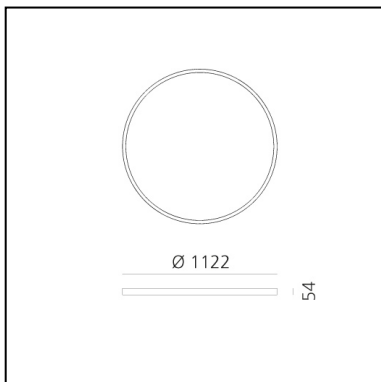

# A.24 Stand-alone - Sospensione Circolare - Emissione Diffusa - Ø 1122mm - 3000K - DALI - Rame Spazzolato

Carlotta de Bevilacqua

IP20    Dimmerabile: 

## LUMINAIRE

- Watt : **95W**
- Flusso luminoso emesso: **8204lm**
- CCT: **3000K**
- Efficiency: **60%**
- Efficacy: **86.36lm/W**
- CRI: **80**
- Dimmable Typology: **Dali**

## DIMENSIONI

- Altezza: **cm 5.4**
- Diametro: **cm 112**
- Peso: **kg 6**