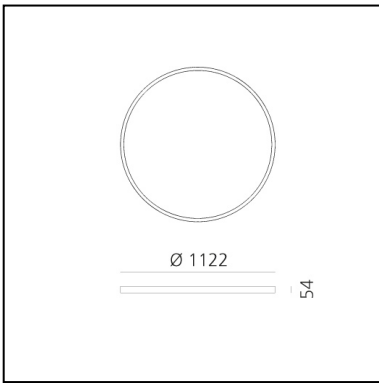

# A.24 Stand-alone - Sospensione Circolare - Emissione Diffusa - Ø 1122mm - 4000K - App Compatible - Brushed Silver

Carlotta de Bevilacqua

IP20    Dimmerabile: 

## LUMINAIRE

- Watt : **95W**
- Flusso luminoso emesso: **8572lm**
- CCT: **4000K**
- Efficiency: **60%**
- Efficacy: **90.23lm/W**
- CRI: **80**
- Dimmable Typology: **Push & APP**

## DIMENSIONI

- Altezza: **cm 5.4**
- Diametro: **cm 112**
- Peso: **kg 6**