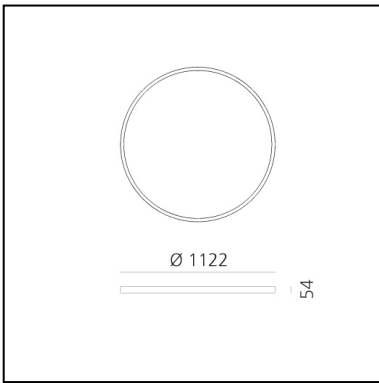

# A.24 Stand-alone - Sospensione Circolare - Emissione Diffusa - Ø 1122mm - 4000K - DALI - Brushed Bronze

Carlotta de Bevilacqua

IP20    Dimmerabile: 

## LUMINAIRE

- Watt : **95W**
- Flusso luminoso emesso: **8572lm**
- CCT: **4000K**
- Efficiency: **60%**
- Efficacy: **90.23lm/W**
- CRI: **80**
- Dimmable Typology: **Dali**

## DIMENSIONI

- Altezza: **cm 5.4**
- Diametro: **cm 112**
- Peso: **kg 6**