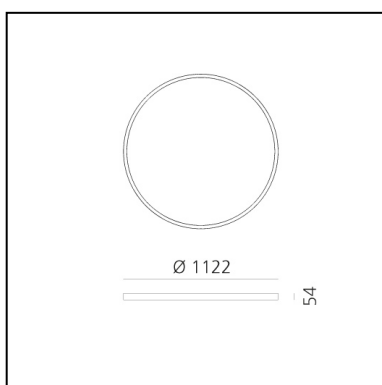

# A.24 Stand-alone - Sospensione Circolare - Emissione Diffusa - Ø 1122mm - 4000K - DALI - Nero

Carlotta de Bevilacqua

IP20    Dimmerabile: 

## LUMINAIRE

- Watt : **95W**
- Flusso luminoso emesso: **8572lm**
- CCT: **4000K**
- Efficiency: **60%**
- Efficacy: **90.23lm/W**
- CRI: **80**
- Dimmable Typology: **Dali**

## DIMENSIONI

- Altezza: **cm 5.4**
- Diametro: **cm 112**
- Peso: **kg 6**