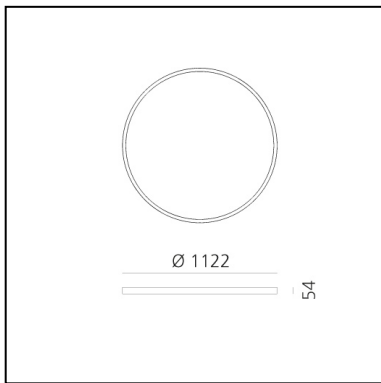

# A.24 Stand-alone - Sospensione Circolare - Emissione Diffusa - Ø 1122mm - 4000K - DALI - White

Carlotta de Bevilacqua

IP20    Dimmerabile: 

## LUMINAIRE

- Watt : **95W**
- Flusso luminoso emesso: **8572lm**
- CCT: **4000K**
- Efficiency: **60%**
- Efficacy: **90.23lm/W**
- CRI: **80**
- Dimmable Typology: **Dali**

## DIMENSIONI

- Altezza: **cm 5.4**
- Diametro: **cm 112**
- Peso: **kg 6**