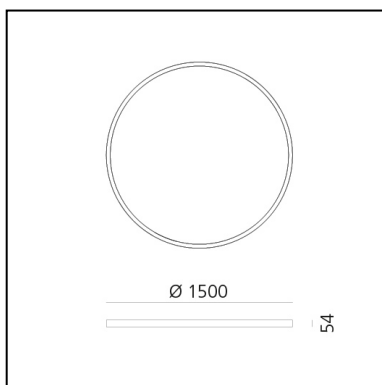

A.24 Stand-alone - Sospensione Circolare - Emissione Diffusa - Ø 1500mm - 2700K - App Compatible - Argento Spazzolato

Carlotta de Bevilacqua

IP20    Dimmerabile: 

LUMINAIRE

- Watt : **132W**
- Flusso luminoso emesso: **10776lm**
- CCT: **2700K**
- Efficiency: **60%**
- Efficacy: **81.64lm/W**
- CRI: **80**
- Dimmable Typology: **Push & APP**

Note

Driver elettronico 220/240Vac 50/60Hz incluso. Utilizza 1 indirizzo DALI.

DESCRIZIONE

A.24 è un nuovo sistema completo e flessibile per disegnare la luce nello spazio. Un unico profilo di soli 24 mm può essere installato a incasso, soffitto o sospensione senza soluzione di continuità anche nel seguire gli angoli su una superficie piana o in tre dimensioni. All'interno di questo profilo si inseriscono diverse performance: luce diffusa, ottiche sharp in tre aperture o un intelligente binario magnetico. A.24 diventa così non solo un sistema flessibile ma una piattaforma aperta ad accogliere altri prodotti della collezione Architectural. Nella versione a sospensione queste performance possono essere integrate con emissione indiretta. Le tre soluzioni possono intervallarsi per seguire con la massima flessibilità l'architettura e la funzionalità degli ambienti. La competenza di Artemide si svela non solo nella qualità di luce ma anche nella capacità di A.24 di muoversi liberamente nello spazio con punti di connessione elettrica diretta distanti anche fino a 14 metri.

DIMENSIONI

- Altezza: **cm 5.4**
- Diametro: **cm 150**
- Peso: **kg 8.5**

SORGENTI INCLUSE

- Categoria: **Led**
- Numero: **1**
- Watt: **136W**
- Temperatura Colore (K): **2700K**

Accessories

NO
IMAGE
AVAILABLE