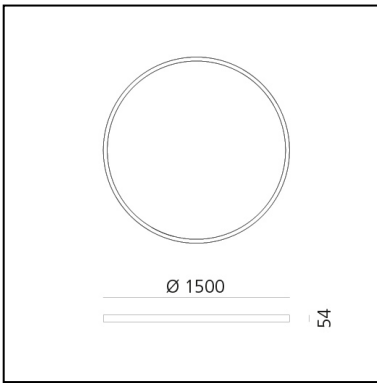

A.24 Stand-alone - Sospensione Circolare - Emissione Diffusa - Ø 1500mm - 2700K - App Compatible - Bronzo Spazzolato

Carlotta de Bevilacqua

IP20    Dimmerabile: 

LUMINAIRE

- Watt : **132W**
- Flusso luminoso emesso: **10776lm**
- CCT: **2700K**
- Efficiency: **60%**
- Efficacy: **81.64lm/W**
- CRI: **80**
- Dimmable Typology: **Push & APP**

Note

Driver elettronico 220/240Vac 50/60Hz incluso. Utilizza 1 indirizzo DALI.

DESCRIZIONE

A.24 è un nuovo sistema completo e flessibile per disegnare la luce nello spazio. Un unico profilo di soli 24 mm può essere installato a incasso, soffitto o sospensione senza soluzione di continuità anche nel seguire gli angoli su una superficie piana o in tre dimensioni. All'interno di questo profilo si inseriscono diverse performance: luce diffusa, ottiche sharp in tre aperture o un intelligente binario magnetico. A.24 diventa così non solo un sistema flessibile ma una piattaforma aperta ad accogliere altri prodotti della collezione Architectural. Nella versione a sospensione queste performance possono essere integrate con emissione indiretta. Le tre soluzioni possono intervallarsi per seguire con la massima flessibilità l'architettura e la funzionalità degli ambienti. La competenza di Artemide si svela non solo nella qualità di luce ma anche nella capacità di A.24 di muoversi liberamente nello spazio con punti di connessione elettrica diretta distanti anche fino a 14 metri.

DIMENSIONI

- Altezza: **cm 5.4**
- Diametro: **cm 150**
- Peso: **kg 8.5**

SORGENTI INCLUSE

- Categoria: **Led**
- Numero: **1**
- Watt: **136W**
- Temperatura Colore (K): **2700K**

Accessories

NO
IMAGE
AVAILABLE