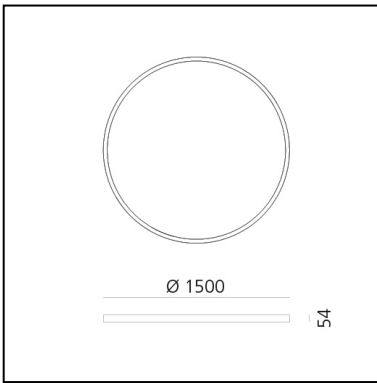

# A.24 Stand-alone - Sospensione Circolare - Emissione Diffusa - Ø 1500mm - 2700K - App Compatible - Rame Spazzolato

Carlotta de Bevilacqua

IP20    Dimmerabile: 

## LUMINAIRE

- Watt : **132W**
- Flusso luminoso emesso: **10776lm**
- CCT: **2700K**
- Efficiency: **60%**
- Efficacy: **81.64lm/W**
- CRI: **80**
- Dimmable Typology: **Push & APP**

## DIMENSIONI

- Altezza: **cm 5.4**
- Diametro: **cm 150**
- Peso: **kg 8.5**