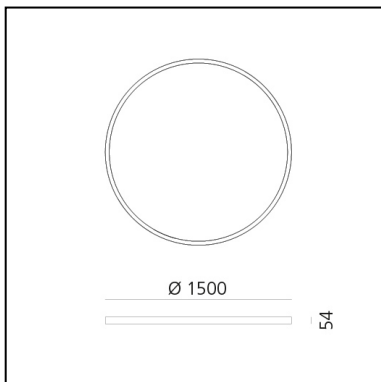

# A.24 Stand-alone - Sospensione Circolare - Emissione Diffusa - Ø 1500mm - 2700K - DALI - Bronzo Spazzolato

Carlotta de Bevilacqua

IP20    Dimmerabile: 

## LUMINAIRE

- Watt : **132W**
- Flusso luminoso emesso: **10776lm**
- CCT: **2700K**
- Efficiency: **60%**
- Efficacy: **81.64lm/W**
- CRI: **80**
- Dimmable Typology: **Dali**

## DIMENSIONI

- Altezza: **cm 5.4**
- Diametro: **cm 150**
- Peso: **kg 8.5**