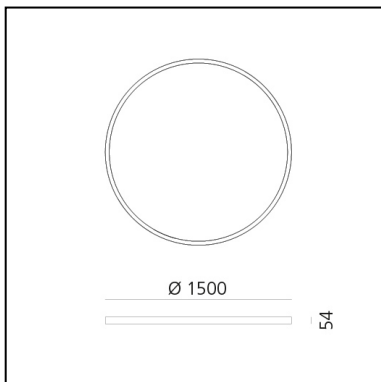

# A.24 Stand-alone - Sospensione Circolare - Emissione Diffusa - Ø 1500mm - 2700K - DALI - Rame Spazzolato

Carlotta de Bevilacqua

IP20    Dimmerabile: 

## LUMINAIRE

- Watt : **132W**
- Flusso luminoso emesso: **10776lm**
- CCT: **2700K**
- Efficiency: **60%**
- Efficacy: **81.64lm/W**
- CRI: **80**
- Dimmable Typology: **Dali**

## DIMENSIONI

- Altezza: **cm 5.4**
- Diametro: **cm 150**
- Peso: **kg 8.5**