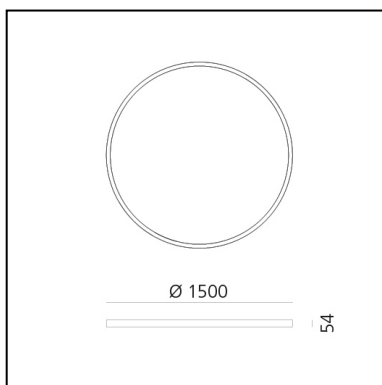

A.24 Stand-alone - Sospensione Circolare - Emissione Diffusa - Ø 1500mm - 3000K - App Compatible - Argento Spazzolato

Carlotta de Bevilacqua

IP20    Dimmerabile: 

LUMINAIRE

- Watt : **132W**
- Flusso luminoso emesso: **10939lm**
- CCT: **3000K**
- Efficiency: **60%**
- Efficacy: **82.87lm/W**
- CRI: **80**
- Dimmable Typology: **Push & APP**

Note

Driver elettronico 220/240Vac 50/60Hz incluso. Utilizza 1 indirizzo DALI.

DESCRIZIONE

A.24 è un nuovo sistema completo e flessibile per disegnare la luce nello spazio. Un unico profilo di soli 24 mm può essere installato a incasso, soffitto o sospensione senza soluzione di continuità anche nel seguire gli angoli su una superficie piana o in tre dimensioni. All'interno di questo profilo si inseriscono diverse performance: luce diffusa, ottiche sharp in tre aperture o un intelligente binario magnetico. A.24 diventa così non solo un sistema flessibile ma una piattaforma aperta ad accogliere altri prodotti della collezione Architectural. Nella versione a sospensione queste performance possono essere integrate con emissione indiretta. Le tre soluzioni possono intervallarsi per seguire con la massima flessibilità l'architettura e la funzionalità degli ambienti. La competenza di Artemide si svela non solo nella qualità di luce ma anche nella capacità di A.24 di muoversi liberamente nello spazio con punti di connessione elettrica diretta distanti anche fino a 14 metri.

DIMENSIONI

- Altezza: **cm 5.4**
- Diametro: **cm 150**
- Peso: **kg 8.5**

SORGENTI INCLUSE

- Categoria: **Led**
- Numero: **1**
- Watt: **136W**
- Temperatura Colore (K): **3000K**
- CRI: **80**

Accessories