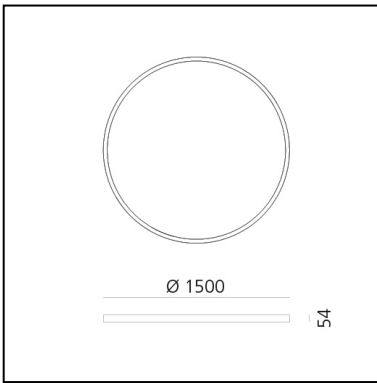

A.24 Stand-alone - Sospensione Circolare - Emissione Diffusa - Ø 1500mm - 3000K - App Compatible - Bronzo Spazzolato

Carlotta de Bevilacqua

IP20    Dimmerabile: 

LUMINAIRE

- Watt : **132W**
- Flusso luminoso emesso: **10939lm**
- CCT: **3000K**
- Efficiency: **60%**
- Efficacy: **82.87lm/W**
- CRI: **80**
- Dimmable Typology: **Push & APP**

Note

Driver elettronico 220/240Vac 50/60Hz incluso. Utilizza 1 indirizzo DALI.

DESCRIZIONE

A.24 è un nuovo sistema completo e flessibile per disegnare la luce nello spazio. Un unico profilo di soli 24 mm può essere installato a incasso, soffitto o sospensione senza soluzione di continuità anche nel seguire gli angoli su una superficie piana o in tre dimensioni. All'interno di questo profilo si inseriscono diverse performance: luce diffusa, ottiche sharp in tre aperture o un intelligente binario magnetico. A.24 diventa così non solo un sistema flessibile ma una piattaforma aperta ad accogliere altri prodotti della collezione Architectural. Nella versione a sospensione queste performance possono essere integrate con emissione indiretta. Le tre soluzioni possono intervallarsi per seguire con la massima flessibilità l'architettura e la funzionalità degli ambienti. La competenza di Artemide si svela non solo nella qualità di luce ma anche nella capacità di A.24 di muoversi liberamente nello spazio con punti di connessione elettrica diretta distanti anche fino a 14 metri.

DIMENSIONI

- Altezza: **cm 5.4**
- Diametro: **cm 150**
- Peso: **kg 8.5**

SORGENTI INCLUSE

- Categoria: **Led**
- Numero: **1**
- Watt: **136W**
- Temperatura Colore (K): **3000K**
- CRI: **80**

Accessories