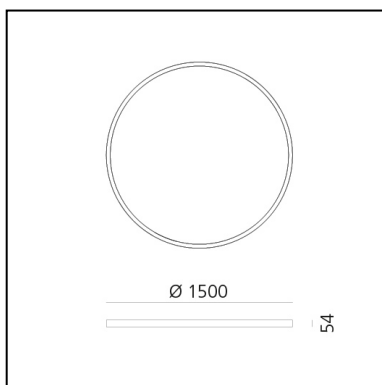

A.24 Stand-alone - Sospensione Circolare - Emissione Diffusa - Ø 1500mm - 3000K - DALI - Argento Spazzolato

Carlotta de Bevilacqua

IP20    Dimmerabile: 

LUMINAIRE

- Watt : **132W**
- Flusso luminoso emesso: **10939lm**
- CCT: **3000K**
- Efficiency: **60%**
- Efficacy: **82.87lm/W**
- CRI: **80**
- Dimmable Typology: **Dali**

Note

Driver elettronico 220/240Vac 50/60Hz incluso. Utilizza 1 indirizzo DALI.

DESCRIZIONE

A.24 è un nuovo sistema completo e flessibile per disegnare la luce nello spazio. Un unico profilo di soli 24 mm può essere installato a incasso, soffitto o sospensione senza soluzione di continuità anche nel seguire gli angoli su una superficie piana o in tre dimensioni. All'interno di questo profilo si inseriscono diverse performance: luce diffusa, ottiche sharp in tre aperture o un intelligente binario magnetico. A.24 diventa così non solo un sistema flessibile ma una piattaforma aperta ad accogliere altri prodotti della collezione Architectural. Nella versione a sospensione queste performance possono essere integrate con emissione indiretta. Le tre soluzioni possono intervallarsi per seguire con la massima flessibilità l'architettura e la funzionalità degli ambienti. La competenza di Artemide si svela non solo nella qualità di luce ma anche nella capacità di A.24 di muoversi liberamente nello spazio con punti di connessione elettrica diretta distanti anche fino a 14 metri.

DIMENSIONI

- Altezza: **cm 5.4**
- Diametro: **cm 150**
- Peso: **kg 8.5**

SORGENTI INCLUSE

- Categoria: **Led**
- Numero: **1**
- Watt: **136W**
- Temperatura Colore (K): **3000K**
- CRI: **80**

Accessories