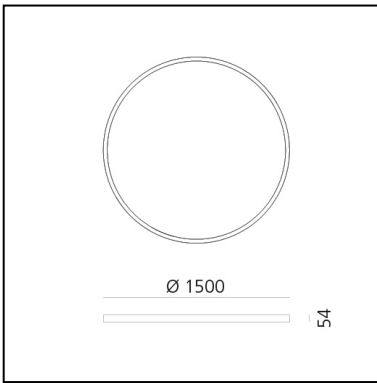

A.24 Stand-alone - Sospensione Circolare - Emissione Diffusa - Ø 1500mm - 4000K - App Compatible - Brushed Silver

Carlotta de Bevilacqua

IP20    Dimmerabile: 

LUMINAIRE

- Watt : **132W**
- Flusso luminoso emesso: **11429lm**
- CCT: **4000K**
- Efficiency: **60%**
- Efficacy: **86.58lm/W**
- CRI: **80**
- Dimmable Typology: **Push & APP**

Note

Driver elettronico 220/240Vac 50/60Hz incluso. Utilizza 1 indirizzo DALI.

DESCRIZIONE

A.24 è un nuovo sistema completo e flessibile per disegnare la luce nello spazio. Un unico profilo di soli 24 mm può essere installato a incasso, soffitto o sospensione senza soluzione di continuità anche nel seguire gli angoli su una superficie piana o in tre dimensioni. All'interno di questo profilo si inseriscono diverse performance: luce diffusa, ottiche sharp in tre aperture o un intelligente binario magnetico. A.24 diventa così non solo un sistema flessibile ma una piattaforma aperta ad accogliere altri prodotti della collezione Architectural. Nella versione a sospensione queste performance possono essere integrate con emissione indiretta. Le tre soluzioni possono intervallarsi per seguire con la massima flessibilità l'architettura e la funzionalità degli ambienti. La competenza di Artemide si svela non solo nella qualità di luce ma anche nella capacità di A.24 di muoversi liberamente nello spazio con punti di connessione elettrica diretta distanti anche fino a 14 metri.

DIMENSIONI

- Altezza: **cm 5.4**
- Diametro: **cm 150**
- Peso: **kg 8.5**

SORGENTI INCLUSE

- Categoria: **Led**
- Numero: **1**
- Watt: **136W**
- Temperatura Colore (K): **4000K**
- CRI: **80**

Accessories