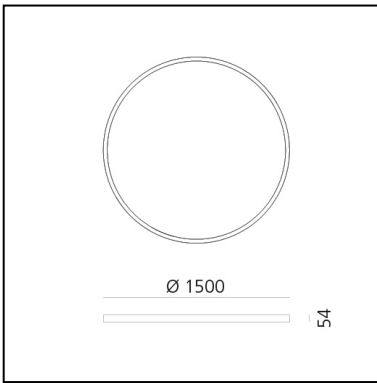

# A.24 Stand-alone - Sospensione Circolare - Emissione Diffusa - Ø 1500mm - 4000K - App Compatible - Nero

Carlotta de Bevilacqua

IP20    Dimmerabile: 

## LUMINAIRE

- Watt : **132W**
- Flusso luminoso emesso: **11429lm**
- CCT: **4000K**
- Efficiency: **60%**
- Efficacy: **86.58lm/W**
- CRI: **80**
- Dimmable Typology: **Push & APP**

## DIMENSIONI

- Altezza: **cm 5.4**
- Diametro: **cm 150**
- Peso: **kg 8.5**