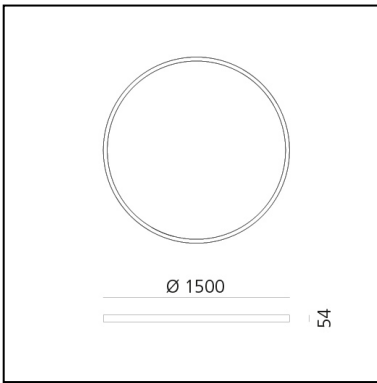

A.24 Stand-alone - Sospensione Circolare - Emissione Diffusa - Ø 1500mm - 4000K - DALI - Brushed Silver

Carlotta de Bevilacqua

IP20    Dimmerabile: 

LUMINAIRE

- Watt : **132W**
- Flusso luminoso emesso: **11429lm**
- CCT: **4000K**
- Efficiency: **60%**
- Efficacy: **86.58lm/W**
- CRI: **80**
- Dimmable Typology: **Dali**

Note

Driver elettronico 220/240Vac 50/60Hz incluso. Utilizza 1 indirizzo DALI.

DESCRIZIONE

A.24 è un nuovo sistema completo e flessibile per disegnare la luce nello spazio. Un unico profilo di soli 24 mm può essere installato a incasso, soffitto o sospensione senza soluzione di continuità anche nel seguire gli angoli su una superficie piana o in tre dimensioni. All'interno di questo profilo si inseriscono diverse performance: luce diffusa, ottiche sharp in tre aperture o un intelligente binario magnetico. A.24 diventa così non solo un sistema flessibile ma una piattaforma aperta ad accogliere altri prodotti della collezione Architectural. Nella versione a sospensione queste performance possono essere integrate con emissione indiretta. Le tre soluzioni possono intervallarsi per seguire con la massima flessibilità l'architettura e la funzionalità degli ambienti. La competenza di Artemide si svela non solo nella qualità di luce ma anche nella capacità di A.24 di muoversi liberamente nello spazio con punti di connessione elettrica diretta distanti anche fino a 14 metri.

DIMENSIONI

- Altezza: **cm 5.4**
- Diametro: **cm 150**
- Peso: **kg 8.5**

SORGENTI INCLUSE

- Categoria: **Led**
- Numero: **1**
- Watt: **136W**
- Temperatura Colore (K): **4000K**
- CRI: **80**

Accessories