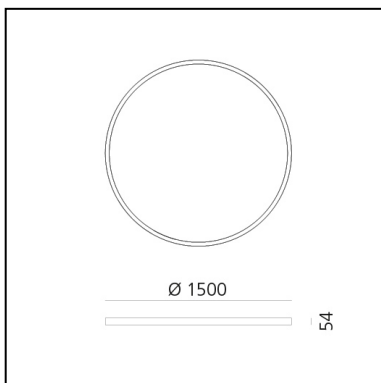

# A.24 Stand-alone - Sospensione Circolare - Emissione Diffusa - Ø 1500mm - 4000K - DALI - Nero

Carlotta de Bevilacqua

IP20    Dimmerabile: 

## LUMINAIRE

- Watt : **132W**
- Flusso luminoso emesso: **11429lm**
- CCT: **4000K**
- Efficiency: **60%**
- Efficacy: **86.58lm/W**
- CRI: **80**
- Dimmable Typology: **Dali**

## DIMENSIONI

- Altezza: **cm 5.4**
- Diametro: **cm 150**
- Peso: **kg 8.5**