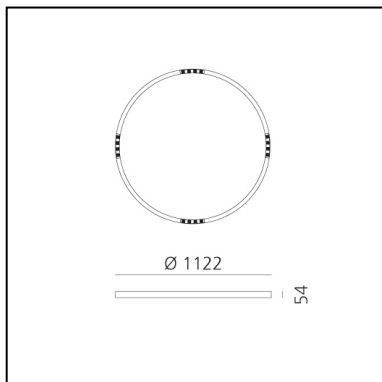

A.24 Stand-alone - Sospensione Circolare - Emissione Sharping - Ø 1122mm - 2700K - App Compatible - Argento Spazzolato

Carlotta de Bevilacqua

IP20    Dimmerabile: 

LUMINAIRE

- Watt : **42W**
- Flusso luminoso emesso: **3056lm**
- CCT: **2700K**
- Efficiency: **81%**
- Efficacy: **72.77lm/W**
- CRI: **90**
- Dimmable Typology: **Push & APP**

DIMENSIONI

- Altezza: **cm 5.4**
- Diametro: **cm 112**
- Peso: **kg 5.5**

SORGENTI INCLUSE

- Categoria: **Led**
- Numero: **1**
- Watt: **50W**
- Temperatura Colore (K): **2700K**

Accessories

NO
IMAGE
AVAILABLE