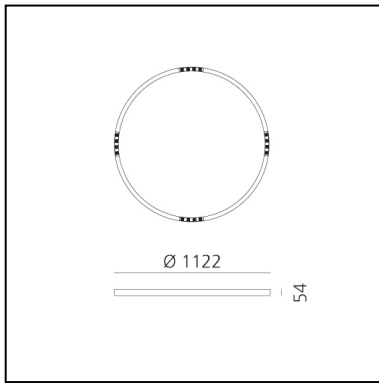

A.24 Stand-alone - Sospensione Circolare - Emissione Sharping - Ø 1122mm - 2700K - App Compatible - Bronzo Spazzolato

Carlotta de Bevilacqua

IP20    Dimmerabile: 

LUMINAIRE

- Watt : **42W**
- Flusso luminoso emesso: **3056lm**
- CCT: **2700K**
- Efficiency: **81%**
- Efficacy: **72.77lm/W**
- CRI: **90**
- Dimmable Typology: **Push & APP**

Note

Driver elettronico 220/240Vac 50/60Hz incluso. Utilizza 1 indirizzo DALI.
Sharping kit (feritoie e coperture per elementi curvi) deve essere
ordinato separatamente.

DESCRIZIONE

A.24 è un nuovo sistema completo e flessibile per disegnare la luce nello spazio. Un unico profilo di soli 24 mm può essere installato a incasso, soffitto o sospensione senza soluzione di continuità anche nel seguire gli angoli su una superficie piana o in tre dimensioni. All'interno di questo profilo si inseriscono diverse performance: luce diffusa, ottiche sharp in tre aperture o un intelligente binario magnetico. A.24 diventa così non solo un sistema flessibile ma una piattaforma aperta ad accogliere altri prodotti della collezione Architectural. Nella versione a sospensione queste performance possono essere integrate con emissione indiretta. Le tre soluzioni possono intervallarsi per seguire con la massima flessibilità l'architettura e la funzionalità degli ambienti. La competenza di Artemide si svela non solo nella qualità di luce ma anche nella capacità di A.24 di muoversi liberamente nello spazio con punti di connessione elettrica diretta distanti anche fino a 14 metri.

DIMENSIONI

- Altezza: **cm 5.4**
- Diametro: **cm 112**
- Peso: **kg 5.5**

SORGENTI INCLUSE

- Categoria: **Led**
- Numero: **1**
- Watt: **50W**
- Temperatura Colore (K): **2700K**

Accessories

NO
IMAGE
AVAILABLE