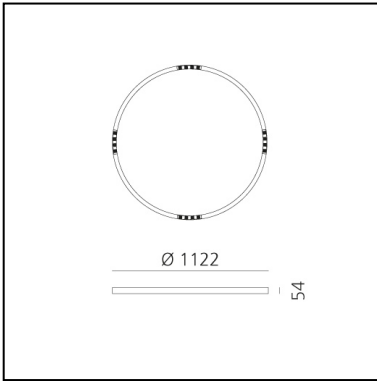

A.24 Stand-alone - Sospensione Circolare - Emissione Sharping - Ø 1122mm - 2700K - App Compatible - Rame Spazzolato

Carlotta de Bevilacqua

IP20    Dimmerabile: 

LUMINAIRE

- Watt : **42W**
- Flusso luminoso emesso: **3056lm**
- CCT: **2700K**
- Efficiency: **81%**
- Efficacy: **72.77lm/W**
- CRI: **90**
- Dimmable Typology: **Push & APP**

Note

Driver elettronico 220/240Vac 50/60Hz incluso. Utilizza 1 indirizzo DALI.
Sharping kit (feritoie e coperture per elementi curvi) deve essere
ordinato separatamente.

DESCRIZIONE

A.24 è un nuovo sistema completo e flessibile per disegnare la luce nello spazio. Un unico profilo di soli 24 mm può essere installato a incasso, soffitto o sospensione senza soluzione di continuità anche nel seguire gli angoli su una superficie piana o in tre dimensioni. All'interno di questo profilo si inseriscono diverse performance: luce diffusa, ottiche sharp in tre aperture o un intelligente binario magnetico. A.24 diventa così non solo un sistema flessibile ma una piattaforma aperta ad accogliere altri prodotti della collezione Architectural. Nella versione a sospensione queste performance possono essere integrate con emissione indiretta. Le tre soluzioni possono intervallarsi per seguire con la massima flessibilità l'architettura e la funzionalità degli ambienti. La competenza di Artemide si svela non solo nella qualità di luce ma anche nella capacità di A.24 di muoversi liberamente nello spazio con punti di connessione elettrica diretta distanti anche fino a 14 metri.

DIMENSIONI

- Altezza: **cm 5.4**
- Diametro: **cm 112**
- Peso: **kg 5.5**

SORGENTI INCLUSE

- Categoria: **Led**
- Numero: **1**
- Watt: **50W**
- Temperatura Colore (K): **2700K**

Accessories

NO
IMAGE
AVAILABLE