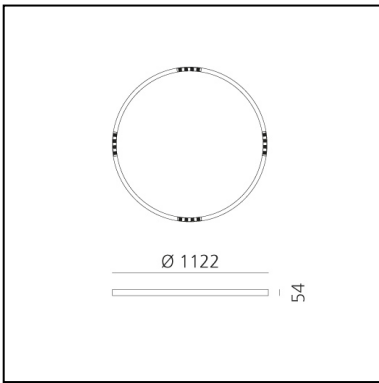

A.24 Stand-alone - Sospensione Circolare - Emissione Sharping - Ø 1122mm - 2700K - App Compatible - White

Carlotta de Bevilacqua

IP20    Dimmerabile: 

LUMINAIRE

- Watt : **42W**
- Flusso luminoso emesso: **3056lm**
- CCT: **2700K**
- Efficiency: **81%**
- Efficacy: **72.77lm/W**
- CRI: **90**
- Dimmable Typology: **Push & APP**

DIMENSIONI

- Altezza: **cm 5.4**
- Diametro: **cm 112**
- Peso: **kg 5.5**

SORGENTI INCLUSE

- Categoria: **Led**
- Numero: **1**
- Watt: **50W**
- Temperatura Colore (K): **2700K**

Accessories

NO
IMAGE
AVAILABLE