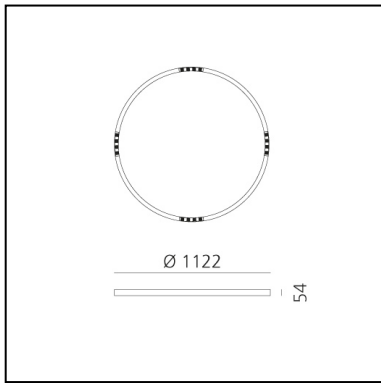

A.24 Stand-alone - Sospensione Circolare - Emissione Sharping - Ø 1122mm - 2700K - DALI - Argento Spazzolato

Carlotta de Bevilacqua

IP20    Dimmerabile: 

LUMINAIRE

- Watt : **42W**
- Flusso luminoso emesso: **3056lm**
- CCT: **2700K**
- Efficiency: **81%**
- Efficacy: **72.77lm/W**
- CRI: **90**
- Dimmable Typology: **Dali**

Note

Driver elettronico 220/240Vac 50/60Hz incluso. Utilizza 1 indirizzo DALI.
Sharping kit (feritoie e coperture per elementi curvi) deve essere
ordinato separatamente.

DESCRIZIONE

A.24 è un nuovo sistema completo e flessibile per disegnare la luce nello spazio. Un unico profilo di soli 24 mm può essere installato a incasso, soffitto o sospensione senza soluzione di continuità anche nel seguire gli angoli su una superficie piana o in tre dimensioni. All'interno di questo profilo si inseriscono diverse performance: luce diffusa, ottiche sharp in tre aperture o un intelligente binario magnetico. A.24 diventa così non solo un sistema flessibile ma una piattaforma aperta ad accogliere altri prodotti della collezione Architectural. Nella versione a sospensione queste performance possono essere integrate con emissione indiretta. Le tre soluzioni possono intervallarsi per seguire con la massima flessibilità l'architettura e la funzionalità degli ambienti. La competenza di Artemide si svela non solo nella qualità di luce ma anche nella capacità di A.24 di muoversi liberamente nello spazio con punti di connessione elettrica diretta distanti anche fino a 14 metri.

DIMENSIONI

- Altezza: **cm 5.4**
- Diametro: **cm 112**
- Peso: **kg 5.5**

SORGENTI INCLUSE

- Categoria: **Led**
- Numero: **1**
- Watt: **50W**
- Temperatura Colore (K): **2700K**

Accessories

NO
IMAGE
AVAILABLE