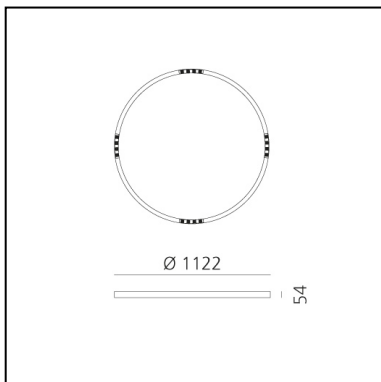

# A.24 Stand-alone - Sospensione Circolare - Emissione Sharping - Ø 1122mm - 2700K - DALI - Bronzo Spazzolato

Carlotta de Bevilacqua

IP20    Dimmerabile: 

## DIMENSIONI

- Altezza: **cm 5.4**
- Diametro: **cm 112**
- Peso: **kg 5.5**