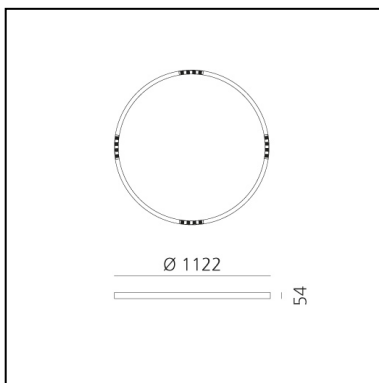

# A.24 Stand-alone - Sospensione Circolare - Emissione Sharping - Ø 1122mm - 2700K - DALI - Nero

Carlotta de Bevilacqua

IP20    Dimmerabile: 

## DIMENSIONI

- Altezza: **cm 5.4**
- Diametro: **cm 112**
- Peso: **kg 5.5**