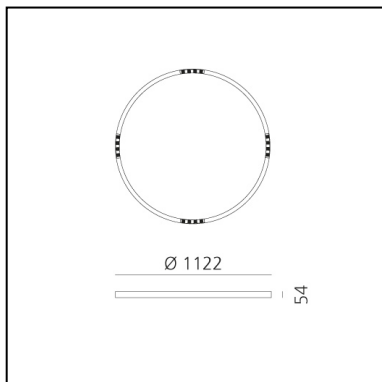

# A.24 Stand-alone - Sospensione Circolare - Emissione Sharping - Ø 1122mm - 2700K - DALI - Rame Spazzolato

Carlotta de Bevilacqua

IP20    Dimmerabile: 

## DIMENSIONI

- Altezza: **cm 5.4**
- Diametro: **cm 112**
- Peso: **kg 5.5**