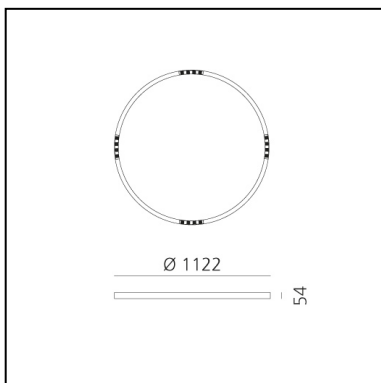

# A.24 Stand-alone - Sospensione Circolare - Emissione Sharping - Ø 1122mm - 2700K - DALI - White

Carlotta de Bevilacqua

IP20    Dimmerabile: 

## DIMENSIONI

- Altezza: **cm 5.4**
- Diametro: **cm 112**
- Peso: **kg 5.5**