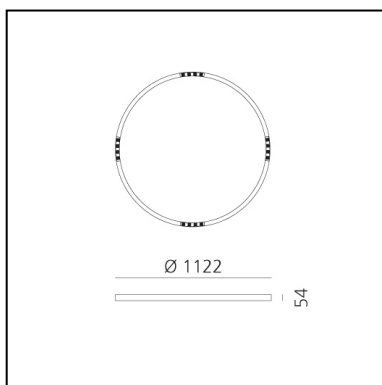

A.24 Stand-alone - Sospensione Circolare - Emissione Sharping - Ø 1122mm - 3000K - App Compatible - Argento Spazzolato

Carlotta de Bevilacqua

IP20    Dimmerabile: 

LUMINAIRE

- Watt : **42W**
- Flusso luminoso emesso: **3256lm**
- CCT: **3000K**
- Efficiency: **81%**
- Efficacy: **77.53lm/W**
- CRI: **90**
- Dimmable Typology: **Push & APP**

DIMENSIONI

- Altezza: **cm 5.4**
- Diametro: **cm 112**
- Peso: **kg 5.5**

SORGENTI INCLUSE

- Categoria: **Led**
- Numero: **1**
- Watt: **50W**
- Temperatura Colore (K): **3000K**
- CRI: **90**

Accessories