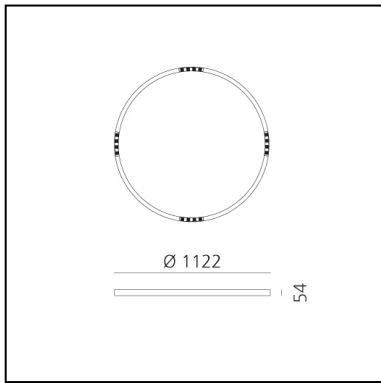

A.24 Stand-alone - Sospensione Circolare - Emissione Sharping - Ø 1122mm - 3000K - App Compatible - Bronzo Spazzolato

Carlotta de Bevilacqua

IP20    Dimmerabile: 

LUMINAIRE

- Watt : **42W**
- Flusso luminoso emesso: **3256lm**
- CCT: **3000K**
- Efficiency: **81%**
- Efficacy: **77.53lm/W**
- CRI: **90**
- Dimmable Typology: **Push & APP**

Note

Driver elettronico 220/240Vac 50/60Hz incluso. Utilizza 1 indirizzo DALI.
Sharping kit (feritoie e coperture per elementi curvi) deve essere
ordinato separatamente.

DESCRIZIONE

A.24 è un nuovo sistema completo e flessibile per disegnare la luce nello spazio. Un unico profilo di soli 24 mm può essere installato a incasso, soffitto o sospensione senza soluzione di continuità anche nel seguire gli angoli su una superficie piana o in tre dimensioni. All'interno di questo profilo si inseriscono diverse performance: luce diffusa, ottiche sharp in tre aperture o un intelligente binario magnetico. A.24 diventa così non solo un sistema flessibile ma una piattaforma aperta ad accogliere altri prodotti della collezione Architectural. Nella versione a sospensione queste performance possono essere integrate con emissione indiretta. Le tre soluzioni possono intervallarsi per seguire con la massima flessibilità l'architettura e la funzionalità degli ambienti. La competenza di Artemide si svela non solo nella qualità di luce ma anche nella capacità di A.24 di muoversi liberamente nello spazio con punti di connessione elettrica diretta distanti anche fino a 14 metri.

DIMENSIONI

- Altezza: **cm 5.4**
- Diametro: **cm 112**
- Peso: **kg 5.5**

SORGENTI INCLUSE

- Categoria: **Led**
- Numero: **1**
- Watt: **50W**
- Temperatura Colore (K): **3000K**
- CRI: **90**

Accessories