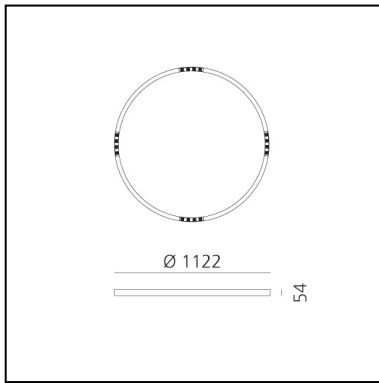

# A.24 Stand-alone - Sospensione Circolare - Emissione Sharping - Ø 1122mm - 3000K - App Compatible - Nero

Carlotta de Bevilacqua

IP20    Dimmerabile: 

## DIMENSIONI

- Altezza: **cm 5.4**
- Diametro: **cm 112**
- Peso: **kg 5.5**