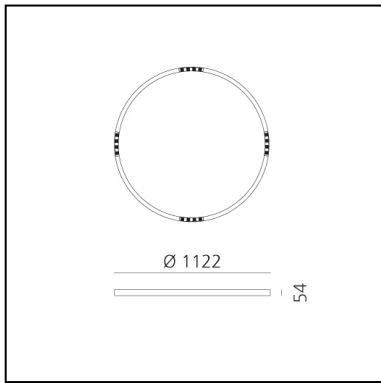

A.24 Stand-alone - Sospensione Circolare - Emissione Sharping - Ø 1122mm - 3000K - App Compatible - Rame Spazzolato

Carlotta de Bevilacqua

IP20    Dimmerabile: 

LUMINAIRE

- Watt : **42W**
- Flusso luminoso emesso: **3256lm**
- CCT: **3000K**
- Efficiency: **81%**
- Efficacy: **77.53lm/W**
- CRI: **90**
- Dimmable Typology: **Push & APP**

Note

Driver elettronico 220/240Vac 50/60Hz incluso. Utilizza 1 indirizzo DALI.
Sharping kit (feritoie e coperture per elementi curvi) deve essere
ordinato separatamente.

DESCRIZIONE

A.24 è un nuovo sistema completo e flessibile per disegnare la luce nello spazio. Un unico profilo di soli 24 mm può essere installato a incasso, soffitto o sospensione senza soluzione di continuità anche nel seguire gli angoli su una superficie piana o in tre dimensioni. All'interno di questo profilo si inseriscono diverse performance: luce diffusa, ottiche sharp in tre aperture o un intelligente binario magnetico. A.24 diventa così non solo un sistema flessibile ma una piattaforma aperta ad accogliere altri prodotti della collezione Architectural. Nella versione a sospensione queste performance possono essere integrate con emissione indiretta. Le tre soluzioni possono intervallarsi per seguire con la massima flessibilità l'architettura e la funzionalità degli ambienti. La competenza di Artemide si svela non solo nella qualità di luce ma anche nella capacità di A.24 di muoversi liberamente nello spazio con punti di connessione elettrica diretta distanti anche fino a 14 metri.

DIMENSIONI

- Altezza: **cm 5.4**
- Diametro: **cm 112**
- Peso: **kg 5.5**

SORGENTI INCLUSE

- Categoria: **Led**
- Numero: **1**
- Watt: **50W**
- Temperatura Colore (K): **3000K**
- CRI: **90**

Accessories