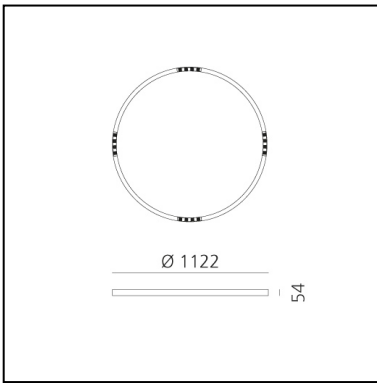

A.24 Stand-alone - Sospensione Circolare - Emissione Sharping - Ø 1122mm - 3000K - App Compatible - White

Carlotta de Bevilacqua

IP20    Dimmerabile: 

LUMINAIRE

- Watt : **42W**
- Flusso luminoso emesso: **3256lm**
- CCT: **3000K**
- Efficiency: **81%**
- Efficacy: **77.53lm/W**
- CRI: **90**
- Dimmable Typology: **Push & APP**

Note

Driver elettronico 220/240Vac 50/60Hz incluso. Utilizza 1 indirizzo DALI.
Sharping kit (feritoie e coperture per elementi curvi) deve essere
ordinato separatamente.

DESCRIZIONE

A.24 è un nuovo sistema completo e flessibile per disegnare la luce nello spazio. Un unico profilo di soli 24 mm può essere installato a incasso, soffitto o sospensione senza soluzione di continuità anche nel seguire gli angoli su una superficie piana o in tre dimensioni. All'interno di questo profilo si inseriscono diverse performance: luce diffusa, ottiche sharp in tre aperture o un intelligente binario magnetico. A.24 diventa così non solo un sistema flessibile ma una piattaforma aperta ad accogliere altri prodotti della collezione Architectural. Nella versione a sospensione queste performance possono essere integrate con emissione indiretta. Le tre soluzioni possono intervallarsi per seguire con la massima flessibilità l'architettura e la funzionalità degli ambienti. La competenza di Artemide si svela non solo nella qualità di luce ma anche nella capacità di A.24 di muoversi liberamente nello spazio con punti di connessione elettrica diretta distanti anche fino a 14 metri.

DIMENSIONI

- Altezza: **cm 5.4**
- Diametro: **cm 112**
- Peso: **kg 5.5**

SORGENTI INCLUSE

- Categoria: **Led**
- Numero: **1**
- Watt: **50W**
- Temperatura Colore (K): **3000K**
- CRI: **90**

Accessories