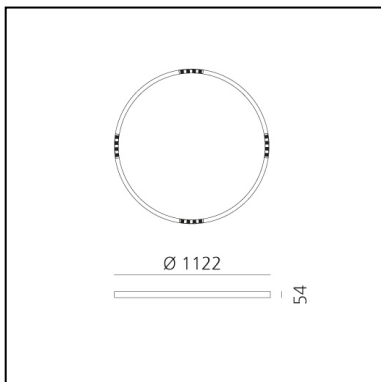

A.24 Stand-alone - Sospensione Circolare - Emissione Sharping - Ø 1122mm - 3000K - DALI - Argento Spazzolato

Carlotta de Bevilacqua

IP20    Dimmerabile: 

LUMINAIRE

- Watt : **42W**
- Flusso luminoso emesso: **3256lm**
- CCT: **3000K**
- Efficiency: **81%**
- Efficacy: **77.53lm/W**
- CRI: **90**
- Dimmable Typology: **Dali**

DIMENSIONI

- Altezza: **cm 5.4**
- Diametro: **cm 112**
- Peso: **kg 5.5**

SORGENTI INCLUSE

- Categoria: **Led**
- Numero: **1**
- Watt: **50W**
- Temperatura Colore (K): **3000K**
- CRI: **90**

Accessories