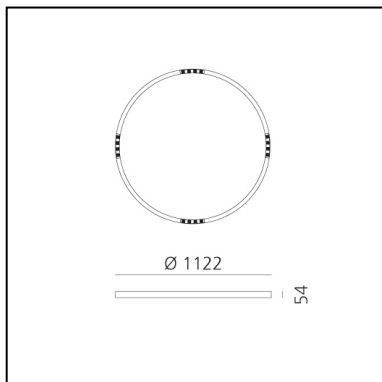

# A.24 Stand-alone - Sospensione Circolare - Emissione Sharping - Ø 1122mm - 3000K - DALI - Bronzo Spazzolato

Carlotta de Bevilacqua

IP20    Dimmerabile: 

## DIMENSIONI

- Altezza: **cm 5.4**
- Diametro: **cm 112**
- Peso: **kg 5.5**