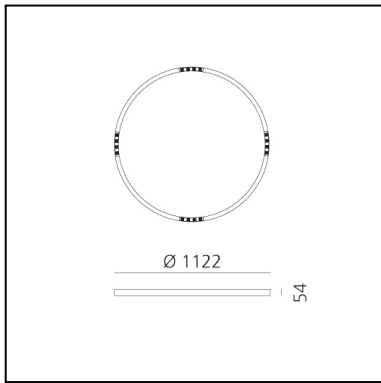

A.24 Stand-alone - Sospensione Circolare - Emissione Sharping - Ø 1122mm - 3000K - DALI - Rame Spazzolato

Carlotta de Bevilacqua

IP20    Dimmerabile: 

LUMINAIRE

- Watt : **42W**
- Flusso luminoso emesso: **3256lm**
- CCT: **3000K**
- Efficiency: **81%**
- Efficacy: **77.53lm/W**
- CRI: **90**
- Dimmable Typology: **Dali**

Note

Driver elettronico 220/240Vac 50/60Hz incluso. Utilizza 1 indirizzo DALI.
Sharping kit (feritoie e coperture per elementi curvi) deve essere
ordinato separatamente.

DESCRIZIONE

A.24 è un nuovo sistema completo e flessibile per disegnare la luce nello spazio. Un unico profilo di soli 24 mm può essere installato a incasso, soffitto o sospensione senza soluzione di continuità anche nel seguire gli angoli su una superficie piana o in tre dimensioni. All'interno di questo profilo si inseriscono diverse performance: luce diffusa, ottiche sharp in tre aperture o un intelligente binario magnetico. A.24 diventa così non solo un sistema flessibile ma una piattaforma aperta ad accogliere altri prodotti della collezione Architectural. Nella versione a sospensione queste performance possono essere integrate con emissione indiretta. Le tre soluzioni possono intervallarsi per seguire con la massima flessibilità l'architettura e la funzionalità degli ambienti. La competenza di Artemide si svela non solo nella qualità di luce ma anche nella capacità di A.24 di muoversi liberamente nello spazio con punti di connessione elettrica diretta distanti anche fino a 14 metri.

CODICE PRODOTTO: AQ74218

CARATTERISTICHE

- Codice articolo: **AQ74218**
- Colore: **Rame Spazzolato**
- Installazione: **Sospensione**
- Serie: **Architectural Indoor**
- Ambiente di utilizzo: **Interni**
- design by: **Carlotta de Bevilacqua**

DIMENSIONI

- Altezza: **cm 5.4**
- Diametro: **cm 112**
- Peso: **kg 5.5**

SORGENTI INCLUSE

- Categoria: **Led**
- Numero: **1**
- Watt: **50W**
- Temperatura Colore (K): **3000K**
- CRI: **90**

Accessories